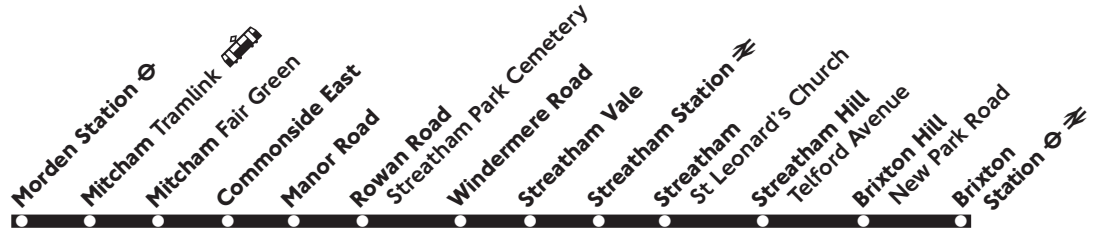

Brixton Police Station	1854	1912	1932	1952	2012	2032	2052	2109	2126		2246	2306	2326	2346	0006	0026	0046
Brixton Station	1856	1914	1934	1954	2014	2034	2054	2111	2128	Then	2248	2308	2328	2348	0008	0028	0048
Streatham Hill Telford Avenue	1906	1924	1944	2004	2023	2043	2103	2120	2137	every	2257	2317	2337	2355	0015	0035	0055
Streatham St Leonard's Church	1914	1931	1951	2011	2030	2050	2110	2127	2144	20	2304	2324	2342	2400	0020	0040	0100
Rowan Road Manor Road	1927	1943	2003	2023	2042	2102	2121	2138	2155	minutes	2315	2335	2351	0009	0029	0049	0109
Mitcham Fair Green	1933	1949	2009	2029	2048	2108	2127	2144	2201	until	2321	2340	2356	0014	0034	0054	0114
Morden Station	1943	1959	2019	2039	2058	2118	2136	2153	2210		2330	2348	0004	0022	0042	0102	0122

Operated by London General for London Buses 4.2.06 T65150

118

Morden - Streatham - Brixton

Daily

Monday - Friday

Morden Station	0445	0500	0515	Then	1859	1914	1929	1944	1959	2015	Then	2235	2255	2315	2335	Then	0055
Mitcham Fair Green	0455	0510	0525	about	1914	1929	1944	1958	2012	2027	every	2247	2307	2327	2346	every	0106
Rowan Road Manor Road	0501	0516	0531	every	1921	1936	1951	2005	2019	2034	20	2254	2314	2334	2352	20	0112
Streatham St Leonard's Church	0510	0525	0540	12	1932	1947	2001	2015	2029	2044	mins	2304	2324	2342	2400	mins	0120
Streatham Hill Telford Avenue	0515	0530	0545	minutes	1939	1954	2008	2022	2036	2051	until	2311	2331	2348	0006	until	0126
Brixton Station	0521	0536	0551	until	1947	2002	2015	2029	2043	2058		2318	2337	2354	0012		0132